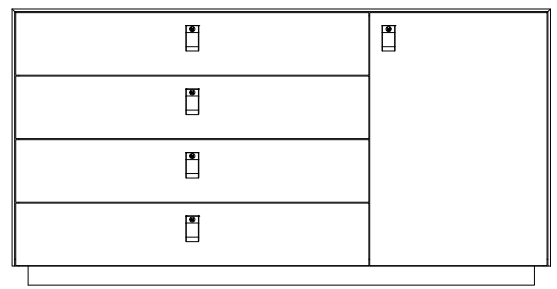

## Dimensions

cod. MN121.M1  
L 128 P 52 H 86 cm  
W 50" D 20" H 33"

cod. MN121.M2  
L 168 P 52 H 86 cm  
W 66" D 20" H 33"

1280

520

1680

520

520