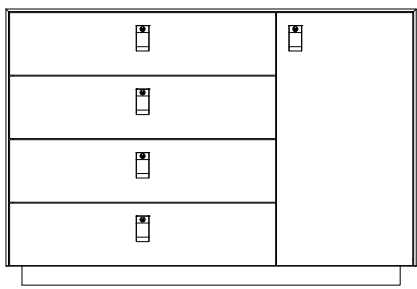

## Dimensions

cod. MN121.M1  
L 128 P 52 H 86 cm  
W 50" D 20" H 33"

cod. MN121.M2  
L 168 P 52 H 86 cm  
W 66" D 20" H 33"

1280

520

1680

520

520